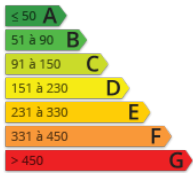

- » Référence : 0965
- » Nombre de pièces : 10
- » Nombre de SDB : 2
- » Surface : 300 m²
- » Chauffage : Fioul
- » Charges : 2500
- » Taxes foncière : 750

Au cœur de la Chalosse, 10 km au nord-ouest d'Hagetmau, Belle Demeure restaurée du XIXème, de 300m² environ sur 2 niveaux, sur terrain clos de 5000m² avec piscine. En rez-de-jardin, un grand vestibule vous accueille chaleureusement (beau carrelage, portes joliment décorées, escalier monumental) : la partie jour propose une grande et belle salle à manger, un lumineux salon (belle cheminée en pierre), ou le boudoir, plus intime. La spacieuse cuisine ouvre sur une agréable terrasse de 70m² entièrement dallée. La partie nuit offre 3 chambres (une avec salle d'eau privative, toilettes), salle de bains, WC séparés. A l'étage, vous disposerez également de 2 agréables chambres (jolis parquets anciens), d'un grand bureau ou chambre (pierres apparentes), d'une vaste pièce (salle de jeux, salle de billard) et d'une salle de bains avec WC. Intéressante surface de combles