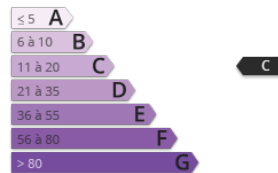

- » Référence : 0843
- » Nombre de pièces : 7
- » Nombre de SDB : 1
- » Surface : 185 m²
- » Chauffage : Electrique

SOUS COMPROMIS DE VENTE - Dans village proche Thoiry, sur un terrain arboré de 2500 m², cette belle maison cossue d'environ 200 m² propose au rez de chaussée : hall d'entrée, espace séjour de 37 m² traversant avec poêle à bois ouvrant sur terrasse, cuisine équipée, chambre, salle d'eau, wc, buanderie, cave, atelier ou garage. A l'étage, vous disposez de 3 chambres avec placards, salle de bains (double vasque), wc séparés, pièce pouvant servir de dressing, salle de jeux. Une dépendance fermée de 36 m² permet de garer 2 voitures + possibilité plancher pour rangement. Bien de qualité dans secteur calme. Possibilité de diviser le terrain

← E

← C

Paris Landes immobilier
annick.debard@parislandes-immobilier.fr
Tel. : 06 37 62 66 60

<https://www.parislandes-immobilier.com/>