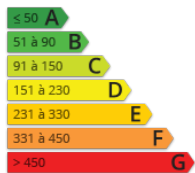

- » Référence : 0843
- » Nombre de pièces : 7
- » Nombre de SDB : 1
- » Surface : 185 m²
- » Chauffage : Electrique

SOUS COMPROMIS DE VENTE - Dans village proche Thoiry, sur un terrain arboré de 2500 m², cette belle maison cossue d'environ 200 m² propose au rez de chaussée : hall d'entrée, espace séjour de 37 m² traversant avec poêle à bois ouvrant sur terrasse, cuisine équipée, chambre, salle d'eau, wc, buanderie, cave, atelier ou garage. A l'étage, vous disposez de 3 chambres avec placards, salle de bains (double vasque), wc séparés, pièce pouvant servir de dressing, salle de jeux. Une dépendance fermée de 36 m² permet de garer 2 voitures + possibilité plancher pour rangement. Bien de qualité dans secteur calme. Possibilité de diviser le terrain